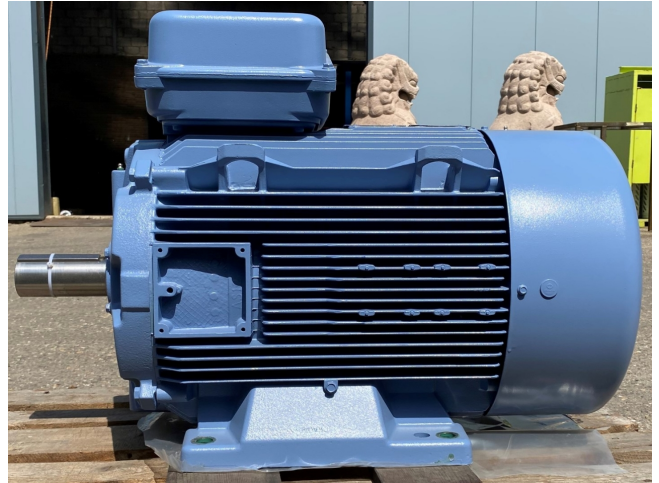

Leroy Somer LS250ME-T

Specifications

Marke	Leroy Somer
Art	LS250ME-T
kW	55
RPM	1476
Size & Weight	940x500x660 mm (LxWxH); 320 kg
Stock	2

Description

Used Leroy Somer LS250ME-T

Gebrauchter Elektromotor Leroy Somer LS250ME-T mit folgenden Spezifikationen: 50 Hz - 380 V - 55 kW - 1476 RPM. Abmessungen: 940x500x660 mm (LxBxH).